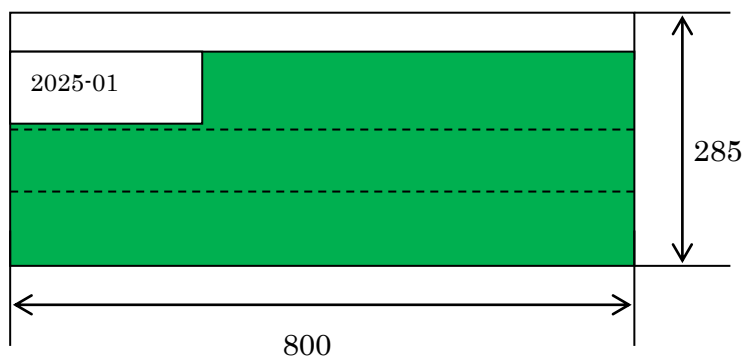

立木用保護カバー

法面親綱用ロープ 18 mm φ を立木に固縛する際に、ロープ及び立木を傷めない為の立木用保護カバーです。立木の周囲に巻いて御使用下さい。

これ以外の用途には、使用しないで下さい。

■ 規格

寸 法：2.0（厚さ）×285（幅）×800（長さ）

使用範囲：立木の周長 340～600 mm

材 質：ナイロン製織物（ダークグリーン）面ファスナー付き

管 理 札：（例）2025 年 1 月