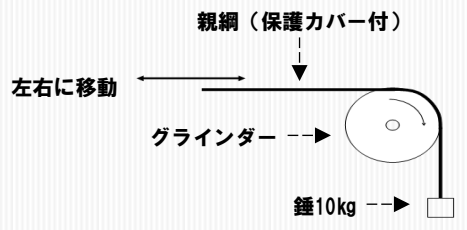

試験イメージ

保護カバー付ロープを繰返しグラインダーにかけ2570回で露出しました。

保護カバー有

損傷無し
32.5kn (100%)

保護カバー無

損傷大
22.2kn (68%)

使用上の注意

⚠ 危険

保護カバーはロープが直接擦れにより摩耗をすることを防ぐための当て布です。これ以外の用途には使用しないで下さい。

⚠ 警告

保護カバーは、内側のロープが透けるまで使用しないで下さい。

⚠ 注意

マジックテープがロープを確実に把持しているか、使用前に確認してください。又、必要に応じて紐で固縛して下さい。

東京製綱繊維ロープ株式会社

東京営業所 中央区日本橋蛸殻町1-13-7(日本橋岡村ビル)
〒103-0014 TEL. (03) 3663-6611(代) FAX. (03) 3663-6610

大阪営業所 大阪市中央区南本町2-3-12 EDGE本町8F
〒541-0054 TEL. (06) 6266-4777 FAX. (06) 6266-4779

本社・工場 愛知県蒲郡市豊岡町中村1-1
〒443-0011 TEL. (0533) 68-3151(代) FAX. (0533) 68-0194

札幌営業所 札幌市北区北七条西5-5-3(千代田ビル)
〒060-0807 TEL. (011) 726-3180(代) FAX. (011) 726-3215