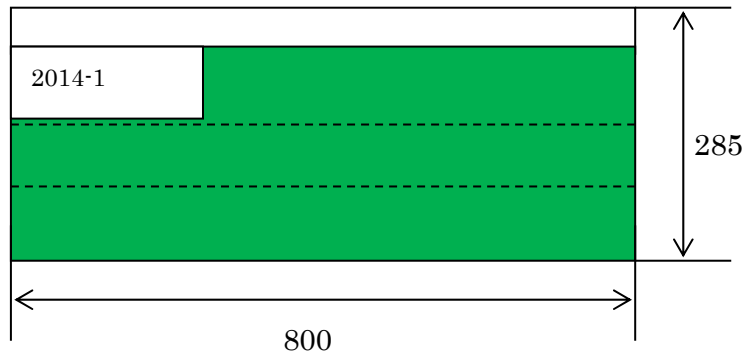

立木用保護カバー

親綱用ロープ 18 mm φ を立木に固縛する際に、ロープ及び立木を傷めない為の立木用保護カバーです。立木の周囲に巻いて、御使用下さい。
これ以外の用途には、使用しないで下さい。

規格

寸 法：2.0（厚さ）×285（幅）×800（長さ）

使用範囲：立木の周長 340～600 mm

材 質：ナイロン製織物（ダークグリーン）マジックテープ付き

管 理 札：（例）2014年1月

※ マジックテープの重ね合わせは、100 mm以上確保して下さい。